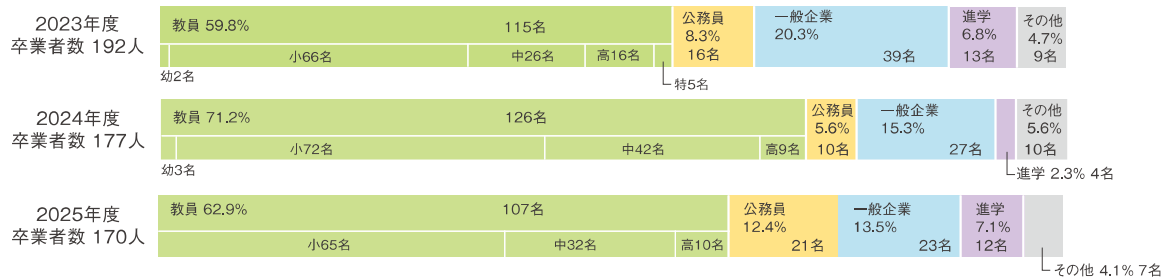

● コース別の進路データ

初等教育コース・ 中等教育コース

特別支援 教育コース

※2026年4月1日現在(大学、短期大学、専門学校および国外の日本人学校等への教員就職者は一般企業への就職者に含める。大学附属学校教員は教員に含める。義務教育学校教諭は小学校教員に含める)

● 過去3年間の教員就職先

2023年度		2024年度		2025年度	
鹿児島県公立小学校	(53)	鹿児島県公立小学校	(50)	鹿児島県公立小学校	(39)
鹿児島県公立中学校	(14)	鹿児島県公立中学校	(28)	鹿児島県公立中学校	(21)
鹿児島県公立高等学校	(5)	鹿児島県公立高等学校	(4)	鹿児島県公立高等学校	(4)
鹿児島県特別支援学校	(6)	鹿児島県特別支援学校	(4)	鹿児島県特別支援学校	(4)
宮崎県公立小学校	(2)	宮崎県公立高等学校		宮崎県公立小学校	(3)
宮崎県公立中学校		大分県公立小学校		宮崎県公立中学校	(2)
宮崎県公立高等学校		大分県公立中学校	(3)	宮崎県公立高等学校	
大分県公立中学校		熊本県公立小学校	(10)	大分県公立小学校	
熊本県公立小学校	(5)	熊本県公立中学校	(3)	大分県公立高等学校	
熊本県公立中学校	(4)	長崎県公立小学校	(2)	熊本県公立小学校	(11)
熊本県公立高等学校		佐賀県公立中学校		熊本県公立中学校	(5)
熊本県特別支援学校		佐賀県公立高等学校		長崎県公立小学校	(2)
長崎県公立小学校	(4)	福岡県公立小学校	(8)	福岡県公立小学校	(7)
長崎県公立中学校		福岡県公立中学校	(4)	福岡県公立中学校	(2)
長崎県公立高等学校		福岡県公立特別支援学校	(3)	福岡県公立高等学校	
福岡県公立小学校	(3)	愛媛県公立小学校		福岡県公立特別支援学校	
福岡県公立中学校	(5)	広島県公立小学校		栃木県公立小学校	
福岡県公立高等学校	(3)	兵庫県公立中学校		埼玉県公立高等学校	
福岡県特別支援学校		岐阜県公立高等学校		千葉県公立小学校	
岡山県公立高等学校		神奈川県公立小学校	(3)	千葉県公立特別支援学校	
神奈川県公立小学校	(2)	東京都公立中学校		神奈川県公立小学校	(2)
神奈川県特別支援学校	(2)	埼玉県公立特別支援学校		愛知県公立中学校	
鹿児島実業高等学校		学校法人池田学園池田中学校		愛知県公立高等学校	
ラ・サール学園		鳳凰高等学校		大阪府公立小学校	(2)
学校法人宮崎学園		鹿児島情報高校		大阪府公立中学校	
追手門学院		大阪金剛インターナショナル小学校		山口県公立高等学校	
学校法人橋口学園認定こども園		鹿児島国際大学附属鹿児島幼稚園		鹿児島大学教育学部附属中学校	
学校法人大原幼稚園		学校法人隈元学園星ヶ峯幼稚園		学校法人創志学園 クラーク記念国際高等学校	
		学校法人飯倉学園飯倉幼稚園		学校法人 三幸学園	
				学校法人精道学園精進三川台高等学校	