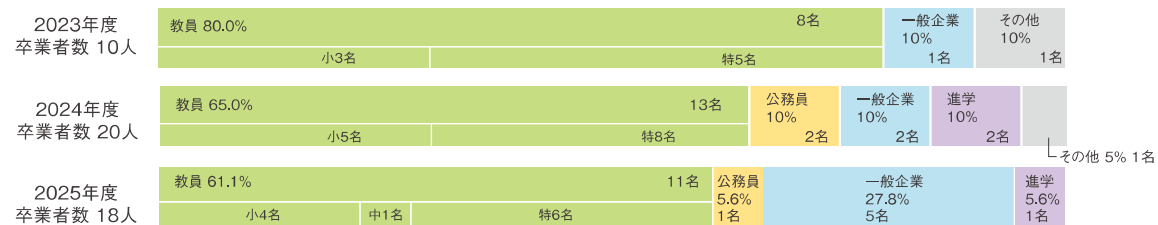

● コース別の進路データ

初等教育コース・ 中等教育コース

特別支援 教育コース

※2026年4月1日現在(大学、短期大学、専門学校および国外の日本人学校等への教員就職者は一般企業への就職者に含める。大学附属学校教員は教員に含める。義務教育学校教諭は小学校教員に含める)

● 過去3年間の教員就職先

2023年度		2024年度		2025年度	
鹿児島県公立小学校	(53)	鹿児島県公立小学校	(50)	鹿児島県公立小学校	(39)
鹿児島県公立中学校	(14)	鹿児島県公立中学校	(28)	鹿児島県公立中学校	(21)
鹿児島県公立高等学校	(5)	鹿児島県公立高等学校	(4)	鹿児島県公立高等学校	(4)
鹿児島県特別支援学校	(6)	鹿児島県特別支援学校	(4)	鹿児島県特別支援学校	(4)
宮崎県公立小学校	(2)	宮崎県公立高等学校		宮崎県公立小学校	(3)
宮崎県公立中学校		大分県公立小学校		宮崎県公立中学校	(2)
宮崎県公立高等学校		大分県公立中学校	(3)	宮崎県公立高等学校	
大分県公立中学校		熊本県公立小学校	(10)	大分県公立小学校	
熊本県公立小学校	(5)	熊本県公立中学校	(3)	大分県公立高等学校	
熊本県公立中学校	(4)	長崎県公立小学校	(2)	熊本県公立小学校	(11)
熊本県公立高等学校		佐賀県公立中学校		熊本県公立中学校	(5)
熊本県特別支援学校		佐賀県公立高等学校		長崎県公立小学校	(2)
長崎県公立小学校	(4)	福岡県公立小学校	(8)	福岡県公立小学校	(7)
長崎県公立中学校		福岡県公立中学校	(4)	福岡県公立中学校	(2)
長崎県公立高等学校		福岡県公立特別支援学校	(3)	福岡県公立高等学校	
福岡県公立小学校	(3)	愛媛県公立小学校		福岡県公立特別支援学校	
福岡県公立中学校	(5)	広島県公立小学校		栃木県公立小学校	
福岡県公立高等学校	(3)	兵庫県公立中学校		埼玉県公立高等学校	
福岡県特別支援学校		岐阜県公立高等学校		千葉県公立小学校	
岡山県公立高等学校		神奈川県公立小学校	(3)	千葉県公立特別支援学校	
神奈川県公立小学校	(2)	東京都公立中学校		神奈川県公立小学校	(2)
神奈川県特別支援学校	(2)	埼玉県公立特別支援学校		愛知県公立中学校	
鹿児島実業高等学校		学校法人池田学園池田中学校		愛知県公立高等学校	
ラ・サール学園		鳳凰高等学校		大阪府公立小学校	(2)
学校法人宮崎学園		鹿児島情報高校		大阪府公立中学校	
追手門学院		大阪金剛インターナショナル小学校		山口県公立高等学校	
学校法人橋口学園認定こども園		鹿児島国際大学附属鹿児島幼稚園		鹿児島大学教育学部附属中学校	
学校法人大原幼稚園		学校法人隈元学園星ヶ峯幼稚園		学校法人創志学園 クラーク記念国際高等学校	
		学校法人飯倉学園飯倉幼稚園		学校法人 三幸学園	
				学校法人精道学園精進三川台高等学校	